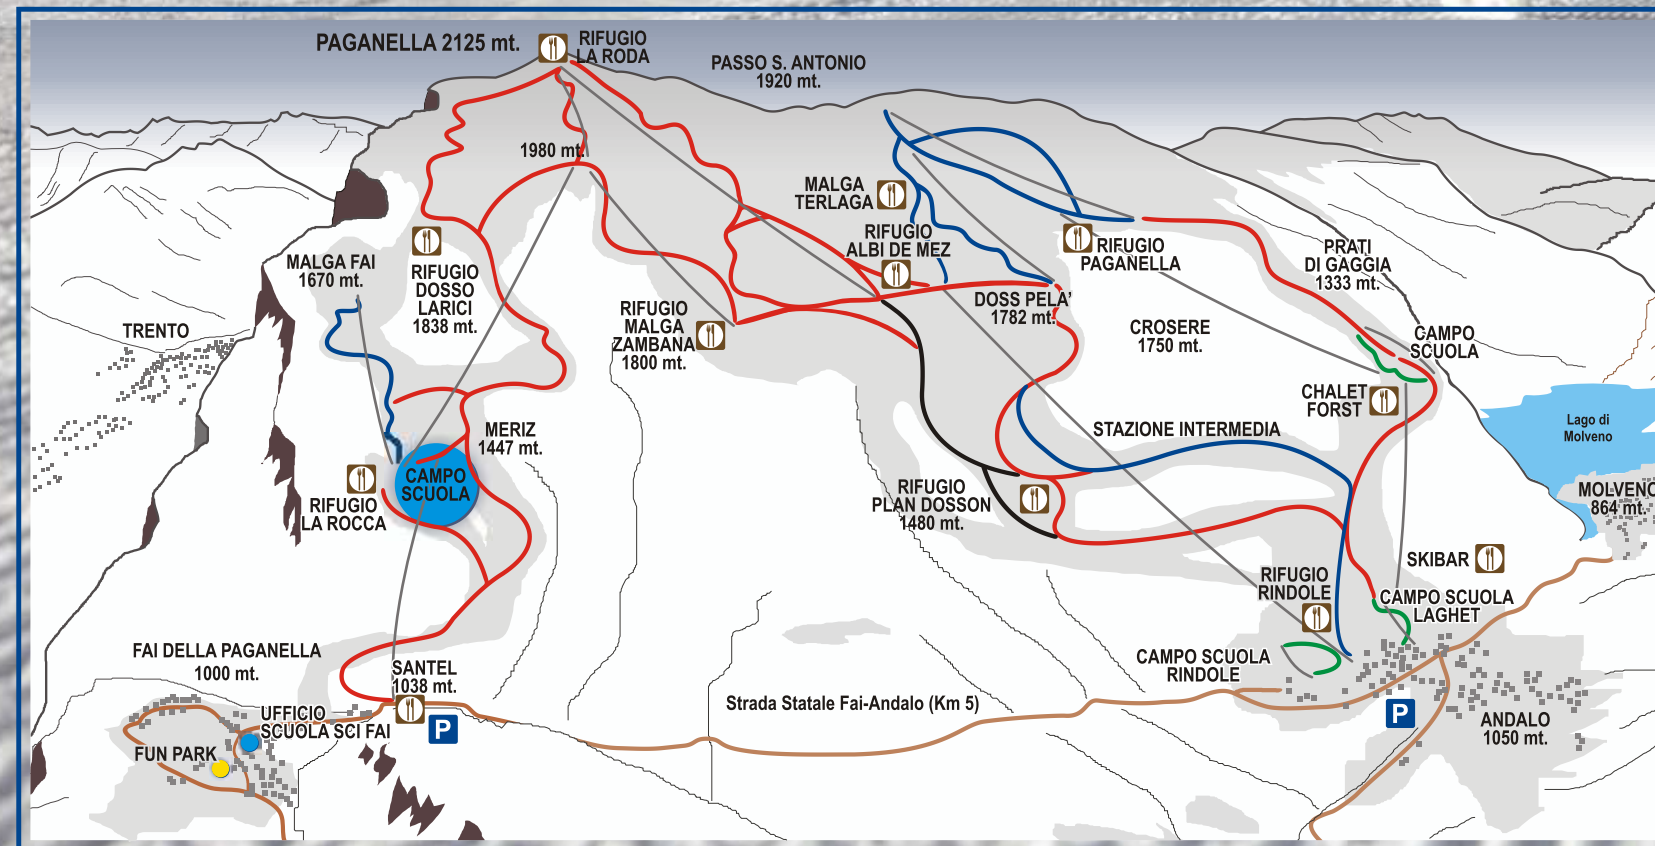

PREZZI

LEZIONI INDIVIDUALI SCI E SNOWBOARD

1 ora 1 persona Natale e Capodanno (dal 22.12.09 al 06.01.10)	€ 38.00
tutti gli altri periodi	€ 37.00
dopo le ore 13.30	€ 35.00
1 ora 2 persone	€ 24.00 a pers.
1 ora 3 persone	€ 21.00 a pers.
1 ora 4 persone	€ 19.00 a pers.
1 ora 5 persone	€ 17.00 a pers.

CORSO SCI COLLETTIVO ADULTI E BAMBINI (minimo 6 persone)

2 ore da 55 minuti al giorno per 6 giorni Natale e Capodanno (dal 22.12.09 al 06.01.10)	€ 125.00
tutti gli altri periodi	€ 115.00

CORSO SNOWBOARD COLLETTIVO (minimo 4 persone)

2 ore da 55 minuti al giorno per 6 giorni Natale e Capodanno (dal 22.12.09 al 06.01.10)	€ 145.00
tutti gli altri periodi	€ 135.00